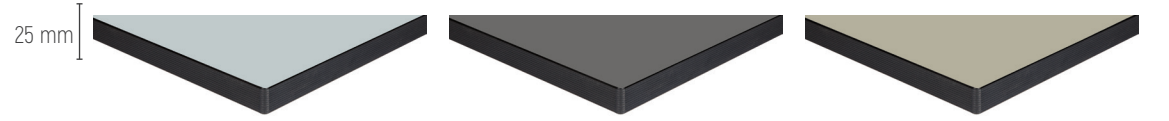

NETCOM SOFT RENKLER

Netcom Soft Colors

Netcom soft renklerimizle mekanlarımız sade ve şık.....

Simplicity and elegance are at the forefront in spaces with our Netcom soft colors.

KOD 3103

KOD 3153

KOD 3155

KOD 3151