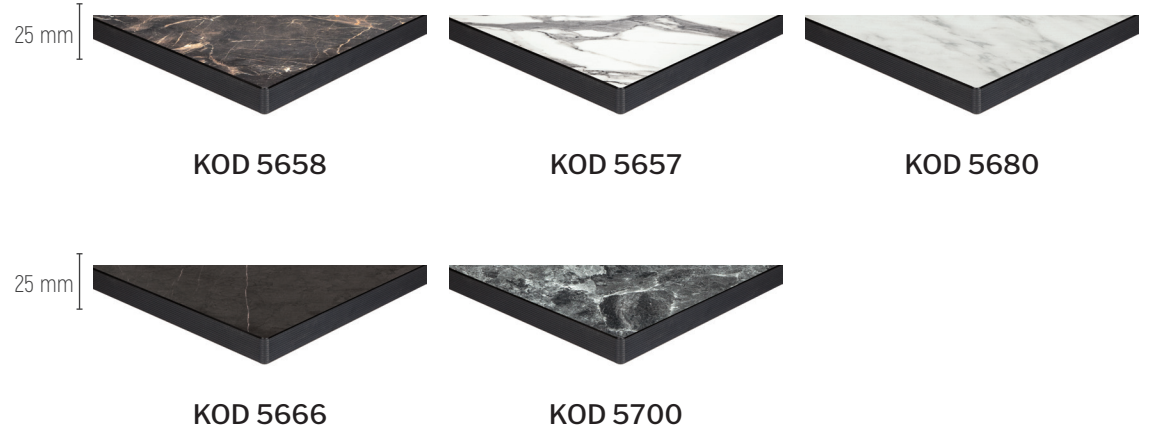

KOD 4274

□ 60x60 / 70x70 / 80x80 cm

□ 70x120 / 80x120 / 70x140 / 80x140 cm

NETCOM DOĞAL TAŞ /MERMER / BETON

Netcom Natural Stone Marble Colors /Concrete Colors

Netcom doğal taş görünümüyle alanlarımız doğayla bir bütün...

*With the appearance of Netcom natural stone,
our spaces provide a unity with nature.*

KOD 5741

- 60x60 / 70x70 / 80x80 cm
- 70x120 / 80x120 / 70x140 / 80x140 cm

NETCOM DOĞAL TAŞ /MERMER / BETON

Netcom Natural Stone Marble Colors /Concrete Colors